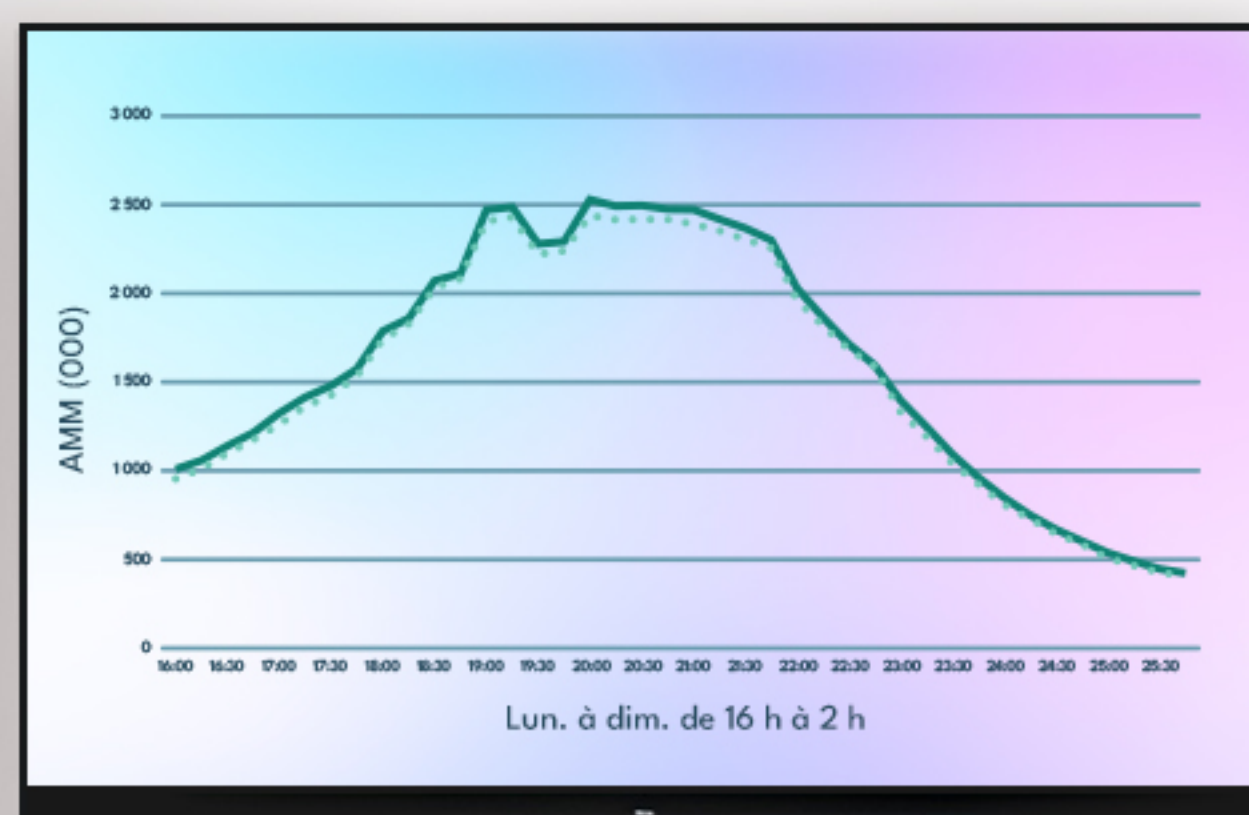

La TAM améliorée, première étape du parcours de mesure hybride de Numeris, est une innovation issue de notre méthodologie existante, réputée et fiable, et propose une base de mégadonnées robuste. L'intégration des données par voie de retour (mégadonnées) des boîtiers numériques (STB) aux données de la TAM (données Panel) offre une réponse au paysage télévisuel alambiqué et fragmenté auquel nous sommes aujourd'hui confrontés, tout en renforçant les comportements des auditoires qui sont déjà rapportés dans le cadre de la TAM.

Plus précisément, les adultes 18+ utilisant la télévision (PUT) présentent un schéma d'écoute pratiquement identique à celui des données TAM.

Lorsqu'on examine le groupe des 25 à 54 ans, les données révèlent également que la TAM améliorée produit des auditoires TV - Total plus élevés, tout en présentant des habitudes d'écoute qui s'alignent très étroitement sur la TAM.

Survolez les graphiques pour les agrandir

Personnes utilisant la télévision – Données Panel et mégadonnées (TAM améliorée) vs Données Panel (TAM) – A18+

— TAM améliorée 18+ - - - TAM 18+

Source : Données Panel + mégadonnées (TAM améliorée) vs Données Panel (TAM), Canada – Total, TV – Total, A18+, du 28/08/2023 au 19/11/2023, Lun. à Dim., 2 h à 2 h, par quart d'heure, AMM (000), Heure locale

Personnes utilisant la télévision – Données Panel et mégadonnées (TAM améliorée) vs Données Panel (TAM) – A25-54

— TAM améliorée 25-54 - - - TAM 25-54

Source : Données Panel + mégadonnées (TAM améliorée) vs Données Panel (TAM), Canada – Total, TV – Total, A25-54, du 28/08/2023 au 19/11/2023, Lun. à Dim., 16 h à 2 h, par quart d'heure, AMM (000), Heure locale