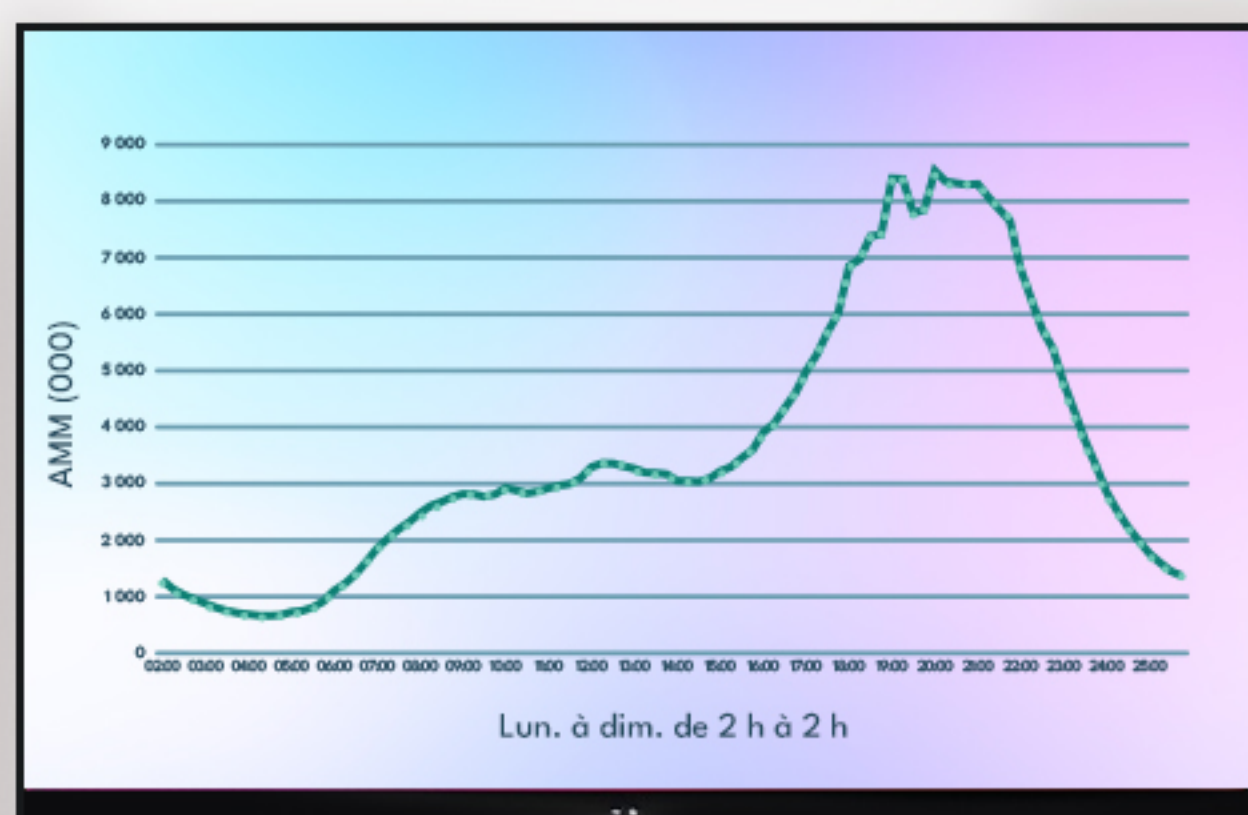

La TAM améliorée, première étape du parcours de mesure hybride de Numeris, est une innovation issue de notre méthodologie existante, réputée et fiable, et propose une base de mégadonnées robuste. L'intégration des données par voie de retour (mégadonnées) des boîtiers numériques (STB) aux données de la TAM (données Panel) offre une réponse au paysage télévisuel alambiqué et fragmenté auquel nous sommes aujourd'hui confrontés, tout en renforçant les comportements des auditoires qui sont déjà rapportés dans le cadre de la TAM.

La force du nombre :

Notre première analyse démontre que l'ajout d'un échantillon beaucoup plus important; un des prémisses de base de la combinaison des mégadonnées et des données du Panel (TAM améliorée), confirme les tendances déjà observées dans les données de la TAM.

Plus précisément, les adultes 18+ utilisant la télévision (PUT) présentent un schéma d'écoute pratiquement identique à celui des données TAM.

Lorsqu'on examine le groupe des 25 à 54 ans, les données révèlent également que la TAM améliorée produit des auditoires TV - Total plus élevés, tout en présentant des habitudes d'écoute qui s'alignent très étroitement sur la TAM.

Survolez les graphiques pour les agrandir

Personnes utilisant la télévision – Données Panel et mégadonnées (TAM améliorée) vs Données Panel (TAM) – A18+

— TAM améliorée 18+ - - - TAM 18+

Source : Données Panel + mégadonnées (TAM améliorée) vs Données Panel (TAM), Canada – Total, TV – Total, A18+, du 28/08/2023 au 19/11/2023, Lun. à Dim., 2 h à 2 h, par quart d'heure, AMM (000), Heure locale